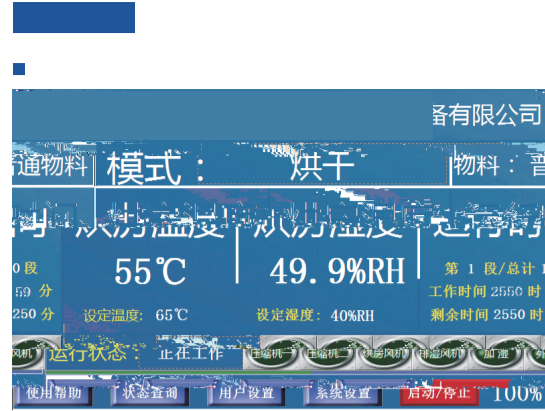

参数	设定值	分区	电加热回差	电加热时间	分区电箱模式	用户
电箱开关	禁止电加热	一区设定			禁止电加热	电箱
		三区设定			禁止电加热	
		四区设定			禁止电加热	
		六区设定			禁止电加热	
		八区设定			禁止电加热	
		十区设定			禁止电加热	

	1. 2. 3.	1. 2. 3.
	1. 2. 3.	1. 2. 3.
	1. 2.	1. 2.
	1. 2. 3.	1. 2. 3.
	1. 2. 3. 4.	1. 2. 3. 4.
	1. 2.	1. 2.
	1. 2. 3.	1. 2. 3.
	1. 2.	1. 2.